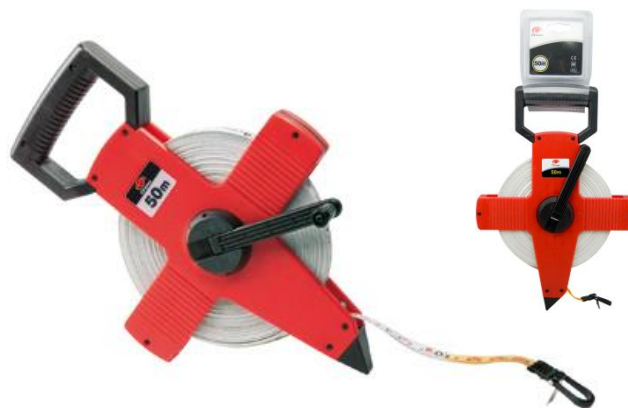

## FITA METRICA "GEORGIA"

- Caixa em ABS laranja
- Protecção de borracha
- Auto-Lock
- 2 fortes imanes no batente especialmente desenhado
- Homologada CE/MD
- Em caixa expositora de 12 Pcs

MEDIDA	ARTIGO		
5x19	310.792	1	6
 			

## FITA METRICA “BLACKPOOL”

- Amarela com proteção de borracha
- Corrente com porta-chaves
- Série económica
- Homologada CE/MD

MEDIDA	ARTIGO		
1x6	311.112	40	6

## FITA METRICA LONGA FIBRA

- Caixa Aberta Vermelha, Pega Preta
- Manivela de rebobinar preta com abertura fácil
- Graduação dos dois lados
- Força de tensão 20N
- Em cartaz para pendurar

MEDIDA	ARTIGO		
50x13	314.126	5	20
			

## FITA METRICA LONGA AÇO

- Caixa em ABS muito resistente
- Manivela de rebobinar com abertura fácil
- Graduação de um só lado
- Força de tensão 50N
- Em forte e colorida caixa/cartão para pendurar

MEDIDA	ARTIGO		
20x13	314.406	6	18
30x13	314.408	6	18
			