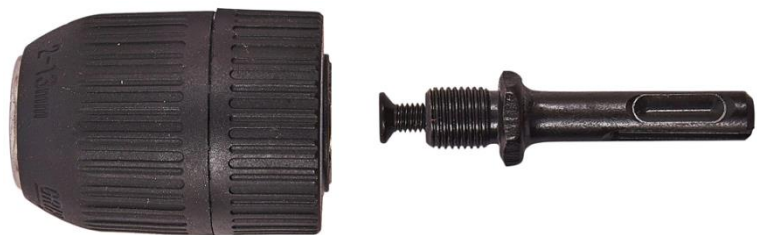

Black lion®

PREMIUM
QUALITY

Ferramentas

CHAVE PARA BUCHA

-Para Bucha de 13mm

18001

13mm

CHAVE PARA BUCHA UNIVERSAL

-4 Medidas de Buchas

12523

4 Pontas

BUCHA + ADAPTADOR SDS

-2,0 - 13mm
-1/2 - 20 UNF

17944

2 Pcs

BUCHA + ADAPTADOR SDS

-1,5 - 13mm
-1/2 - 20 UNF

19135

3 Pcs

Ferreira

C & A FERREIRA, LDA.

Rua do Sol, 220
4415-532
Tel-224 935 728 chamada para a rede fixa nacional

Grijó
Vila Nova de Gaia
E-mail geral@ceafferreira.com