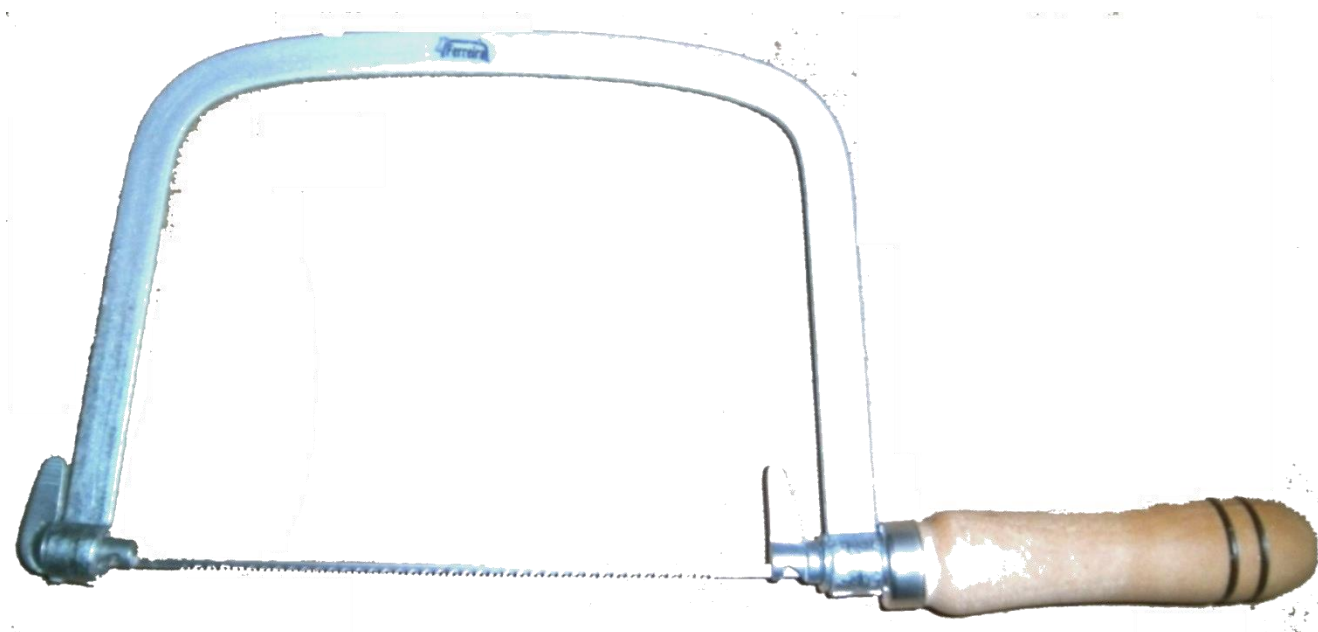

Ref	Artigo
0103001F	Serra de Trabalhos Manuais 170m/m

Rua do Sol, 220

4415-532

Tel-224 935 728 chamada para a rede fixa nacional **E-mail geral@ceaferreira.com**

Grijó

Vila Nova de Gaia