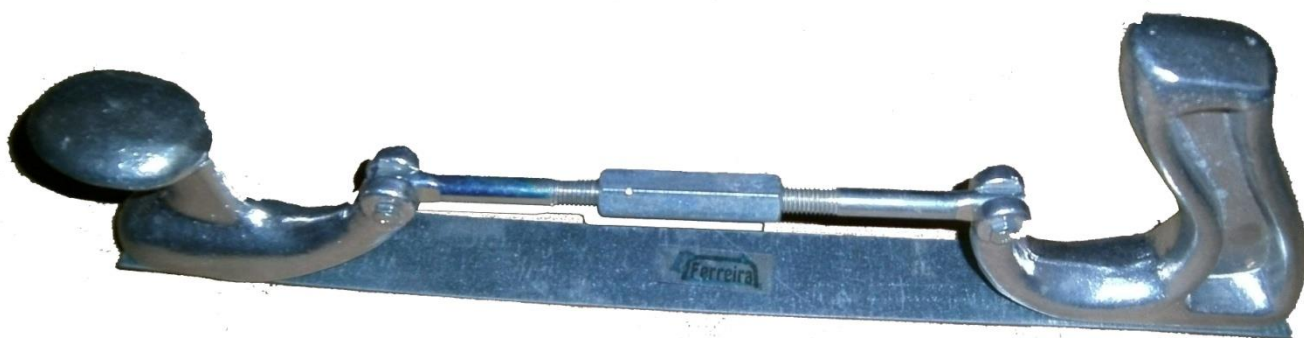

Ref	Artigo
0102001F	Armação P/Lima de Chapeiro Base Zn
0102002F	Armação P/Lima de Chapeiro Base AL
0102003F	Armação P/Lima de Chapeiro Base Esticador Lc

Rua do Sol, 220

4415-532

Tel-224 935 728 chamada para a rede fixa nacional E-mail geral@ceaferreira.com

Grijó

Vila Nova de Gaia